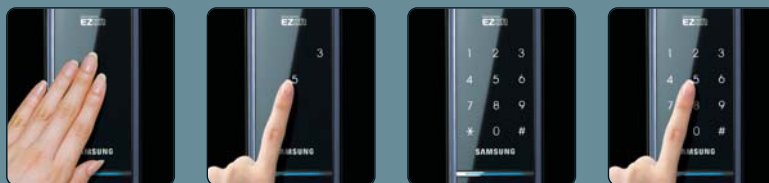

Touch the Pride

Innovatives Samsung EZON Türschlosssystem mit Sicherheitscode

SHS-1320

Pride of Modern
Pride of Digital

Berührungsempfindliches Bedienfeld mit Sensortasten

Vorbeugung der elektrostatischen Entladung / Feuerwarn-Sensor

Doppelte Sicherheit mit weltweit erster automatischer Selbstkontrolle

01 Zufallssicherheitscode

Wenn das Türschloss berührt wird, erscheinen 2 zufällig generierte Zahlen auf dem Display. Nach Eingabe der Zahlen kann das eigene Passwort eingegeben werden.

Berühren Sie das Bedienfeld Geben Sie die beiden Zahlen ein Das Bedienfeld erscheint Nun können Sie Ihr Passwort eingeben

02 Zutrittskontrolle

Passwort
Das 5-12-stellige, digitale Passwort kann jederzeit geändert werden.

Smart-Karte
Kreditkarten oder andere Karten, die einen intelligenten Chip enthalten.

RF-Schlüssel
Platzieren Sie den mit ISO 14443 Chip ausgestatteten RF-Schlüssel vor dem Kartenleser.

SHS-1320

Farbe: Schwarz